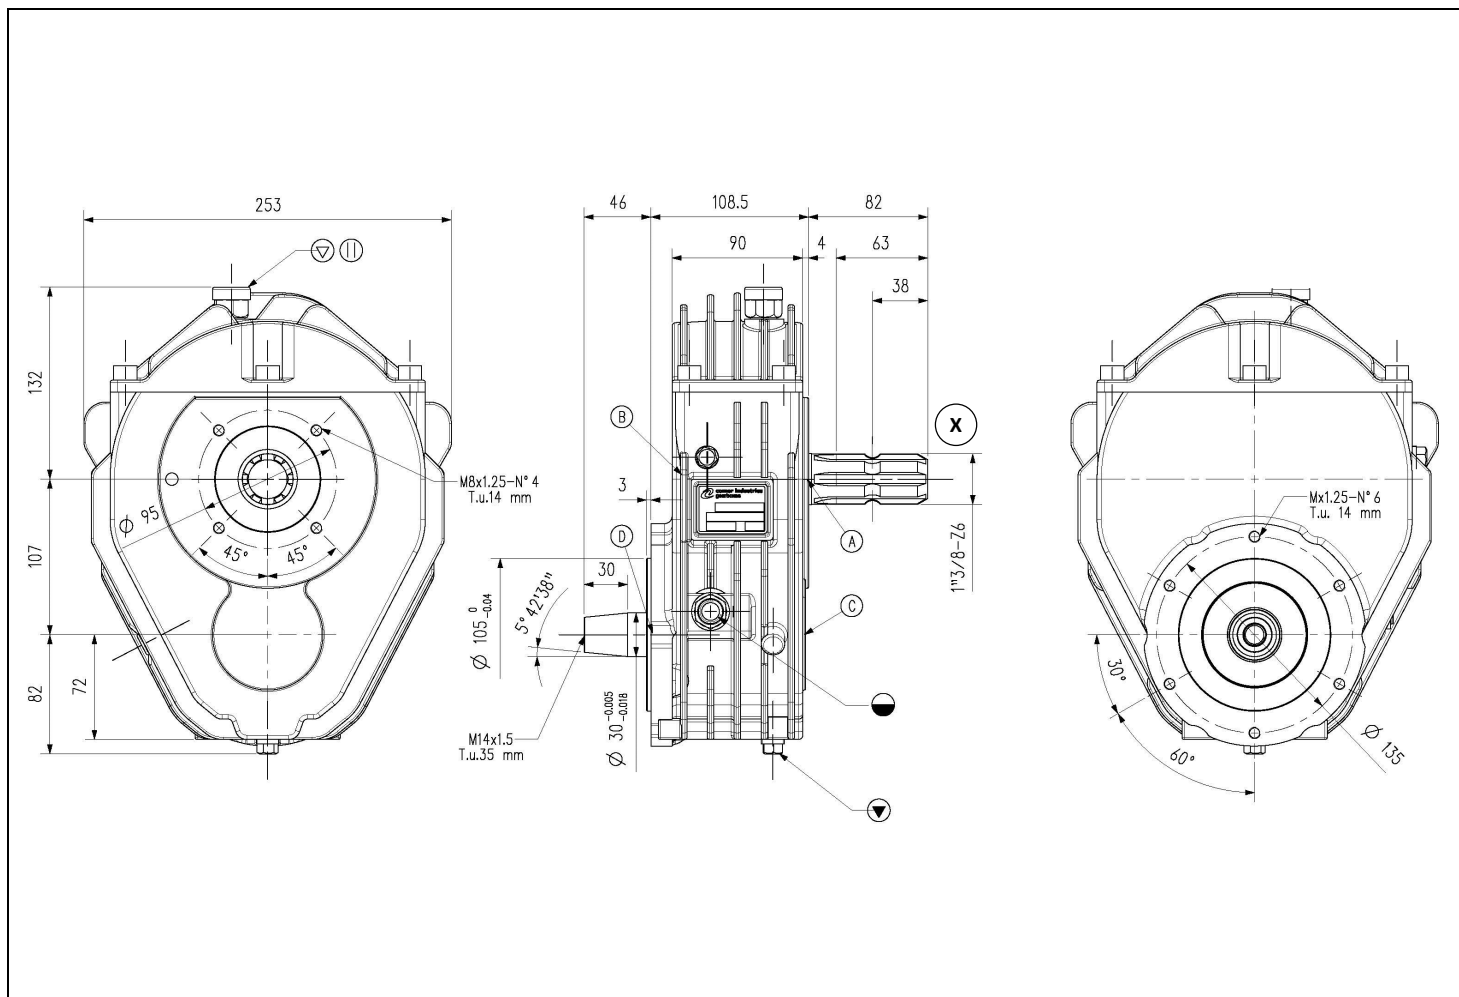

Codice Prodotto <i>Product Code</i>	9.624.020.10	 Fornito Privo di Lubrificante! Supplied without oil!
Descrizione <i>Description</i>	A-624A	

Tipo * Type *	Rapporto Ratio	Giri entrata Input r.p.m.	Potenza entrata Input Power [kW]	Momento Torcente Uscita Output Torque [daNm]	Peso Weight [kg]	Albero Ingresso Input shaft	Sensi di Rotazione Direction of Rotation
M	1:6,9	540	25,8	6,4	17,8	X	

* Tipo: M= Moltiplicatore di Giri R= Riduttori di Giri O= Rinvio 1:1 RC= Riduttore Cambio di Velocità MC= Moltiplicatore Cambio di Velocità
 * Type: M= Speed Increaser R= Reducer O= Gearbox 1:1 RC= Speed-Change Reducer MC= Speed-Change Increaser